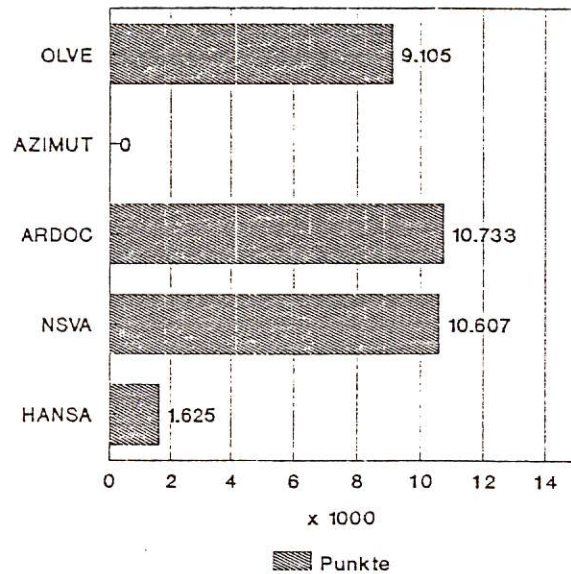

Ostbelgische Meisterschaft

10. Mai 1992

O.L.G. St. Vith "ARDOC"

Teilnahme :

OLVE	24
AZIMUT	1
ARDOC	30
NSVA	25
HANSA	2
SK Prüm	1
TV Jülich	1

H19/21

Bahnlänge: 7500 m. Steigung: 310 m.

lfd.Nr	Name	Vorname	Verein	Laufzeit min/km
1.	THEISS	Robert	N.S.V. Amel	0:56:52 7'35"
2.	HOLPER	Michel	Ardoc StVith	1:02:44 8'22"
3.	VERPOORTEN	Manuel	N.S.V. Amel	1:04:25 8'35"
4.	HENNES	Michael	N.S.V. Amel	1:04:43 8'38"
5.	GENTEN	Alain	N.S.V. Amel	1:11:27 9'32"
6.	HOCK	Michael	Ardoc StVith	1:14:35 9'57"
A.K.	HENKES	Freddy	Ardoc StVith	1:20:50 10'47"
8.	HÖNEN	Franz	N.S.V. Amel	1:34:58 12'40"
9.	EVERTZ	Ralph	N.S.V. Amel	1:37:13 12'58"
	GENTEN	Patrick	N.S.V. Amel	nicht klassiert

HB

Bahnlänge: 5500 m. Steigung: 130 m.

lfd.Nr	Name	Vorname	Verein	Laufzeit min/km
A.K.	SCHNEIDER	Alice	O.L.V.Eifel	1:25:45 15'35"
A.K.	SCHNEIDER	Willy	O.L.V.Eifel	1:25:46 15'36"

H10, 11

Bahnlänge: 1900 m. Steigung: 50 m.