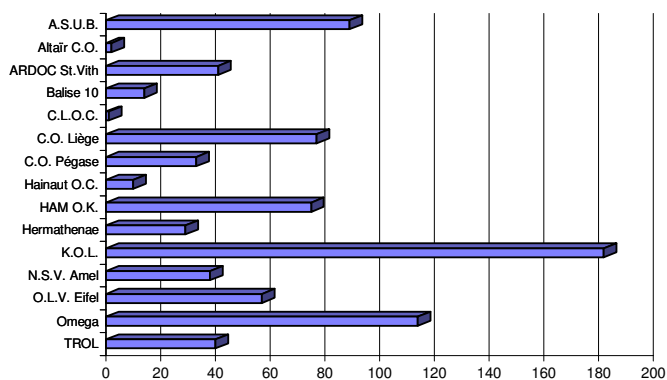

1.	VANDERMEULEN	Cédric	C.O. Liège	0:34:19	10'24"
2.	BASTIN	Christian	ARDOC St.Vith	0:36:56	11'12"
3.	GILLOT	Ben	K.O.L.	0:39:24	11'56"
4.	HANZEN	François	C.O. Liège	0:42:48	12'58"
5.	TALLOEN	Joost	Omega	0:43:13	13'06"
6.	POULAIN	Samuel	C.O. Pégase	0:44:39	13'32"
7.	PIRNAY	Benoît	Balise 10	0:48:44	14'46"
8.	REHORST	Philipp	TSC Dortmund	0:53:40	16'16"
9.	LUYTEN	Christof	Omega	0:58:24	17'42"
10.	THYSEN	Tom	HAM O.K.	1:14:35	22'36"
11.	DAMAY	Laurent	Hainaut O.C.	1:17:14	23'24"
12.	GLOWKA	Torben	TSC Dortmund	1:38:47	29'56"
13.	CEUNEN	Erik	K.O.L.	1:58:44	35'59"
14.	BORCEUX	David	Hermathenae	2:09:02	39'06"
15.	BRUYLANT	Xavier	A.S.U.B.	2:10:29	39'32"
	NAVEAU	Vincent	Hermathenae		nicht klassiert

Laufklasse H-14 Bahnlänge: 4530m. Steigung: 165m.

1.	HEUNINCKX	Dries	K.O.L.	0:53:56	11'54"
2.	GILLOT	Jan	K.O.L.	0:59:09	13'03"
3.	HENDRICKX	Tomas	K.O.L.	1:01:11	13'30"
4.	SCHWALL	Klaus	O.L.V. Eifel	1:03:10	13'57"
5.	TALLOEN	Hans	Omega	1:06:54	14'46"
6.	PIRONT	Guillaume	ARDOC St.Vith	1:10:41	15'36"
7.	PALM	Raymond	N.S.V. Amel	1:11:22	15'45"
8.	REINARTZ	Raphael	O.L.V. Eifel	1:14:56	16'32"
9.	FANIELLE	Jean	C.O. Liège	1:15:51	16'45"
10.	HOCK	Johannes	ARDOC St.Vith	1:15:59	16'46"
11.	CEUNEN	Waldo	HAM O.K.	1:25:15	18'49"
12.	NUTTIN	Tom	K.O.L.	1:43:09	22'46"
13.	HANSEN	Sacha	ARDOC St.Vith	1:58:18	26'07"
14.	MAILIER	Sébastien	Individuell	2:03:20	27'14"
	ARENS	Thomas	ARDOC St.Vith		aufgegeben

Laufklasse H21E Bahnlänge: 12900m. Steigung: 550m.

1.	VIS	Iwan	A.S.U.B.	1:21:19	6'18"
2.	BLERVACQ	Danny	K.O.L.	1:28:26	6'51"
3.	CREFCOEUR	Philippe	A.S.U.B.	1:29:06	6'54"
4.	VERPOORTEN	Jean-Manuel	Balise 10	1:32:03	7'08"
5.	WATELET	Francois	C.O. Liège	1:36:14	7'28"
6.	ESTIEVENART	Eric	A.S.U.B.	1:36:30	7'29"
7.	JACOBS	François	Omega	1:36:55	7'31"
8.	HENDRICKX	Roger	K.O.L.	1:40:46	7'49"
9.	DUTILLEUX	Xavier	O.L.V. Eifel	1:42:24	7'56"
10.	LENGES	Guido	N.S.V. Amel	1:44:31	8'06"
11.	VAN DER OUDERAA	Pierre	A.S.U.B.	1:44:45	8'07"
12.	WILS	Stefaan	K.O.L.	1:45:01	8'08"
13.	HAEX	Francis	K.O.L.	1:46:04	8'13"
14.	MERTENS	Heino	TROL	1:48:15	8'23"
15.	VAN OPSTAL	Adrie	K.O.L.	1:52:48	8'45"
16.	DEIJGERS	Dirk	HAM O.K.	1:54:42	8'53"
17.	VAN LOMMEL	Jan	K.O.L.	1:55:35	8'58"
18.	GOOSSENS	Paul	K.O.L.	2:00:03	9'18"
19.	SEBRECHTS	Peter	HAM O.K.	2:04:55	9'41"
20.	HERMAN	Serge	A.S.U.B.	2:15:11	10'29"
	JANSEN	Eddy	K.O.L.		aufgegeben
	SOUWEINE	Gérald	A.S.U.B.		aufgegeben

Laufklasse H20E Bahnlänge: 10590m. Steigung: 330m.

1.	PEERS	Wim	TROL	1:11:37	6'46"
2.	SILLIEN	Nicolas	C.O. Pégase	1:13:36	6'57"
3.	BERNARD	Christophe	A.S.U.B.	1:21:29	7'42"
4.	DICKER	Sébastien	A.S.U.B.	1:25:31	8'05"
5.	BOSMANS	Koen	Omega	1:25:32	8'05"
6.	SILLIEN	Vincent	C.O. Pégase	1:29:35	8'28"
7.	SCHUTJES	Stefaan	HAM O.K.	1:29:36	8'28"
8.	BARDYN	Bruno	TROL	1:43:46	9'48"

Laufklasse H21 Bahnlänge: 10590m. Steigung: 330m.

1.	KREUTZ	Stéphane	O.L.V. Eifel	1:21:26	7'41"
2.	BONIVER	Benoît	O.L.V. Eifel	1:22:41	7'48"
3.	GENTEN	Alain	N.S.V. Amel	1:26:53	8'12"
4.	HENKES	Freddy	ARDOC St.Vith	1:35:31	9'01"
5.	KREKELS	Tom	TROL	1:35:48	9'03"
6.	VAN SPAUWEN	Frank	Hermathenae	1:36:09	9'05"
7.	MARINUS	Danny	TROL	1:37:26	9'12"
8.	MICHEL	Vincent	O.L.V. Eifel	1:37:38	9'13"
9.	VERVOORT	Karl	TROL	1:40:11	9'28"
10.	KULIK	Andrzej	K.O.L.	1:41:36	9'36"
11.	WOLF	Tobias	SKS Iserlohn	1:42:38	9'41"
12.	BRANDEMBERG	Michel	O.L.V. Eifel	1:43:22	9'46"
13.	SEEL	Serge	C.O. Liège	1:44:38	9'53"
14.	PIQUERAY	Guy	Hermathenae	1:48:28	10'15"
15.	AERTS	Rudi	Omega	1:51:18	10'31"